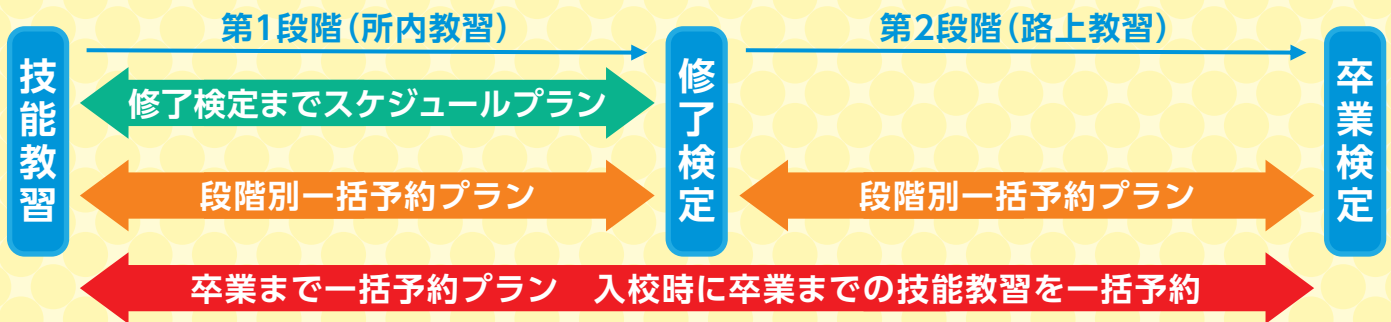

大学生協通学免許

普通車限定

今取る! キャンペーン

2025.10/1 ▶ 11/28

春休み混雑前
の「今!」
免許を取ろう!

対象校限定で特典あり! 授業やアルバイトの合間に教習所へ通って免許を取ろう!

安心パック無料または追加技能時限保証付き

技能教習オーバーの追加料金が無料
または追加技能時限を保証します

技能教習がやり直しになると1回につき5,000円程度の追加料金が発生しますが、キャンペーンの対象校なら追加料金が無料あるいは設定された時限数分の追加技能が保証されます(自由練習は適用外です)。

追加技能料金が無料 or
追加技能時限保証で安心!

各種スケジュールオプションサービス

教習開始前に技能教習の一括予約ができるオプションサービスを無料あるいは生協料金で付帯する場合があります。「修了検定まで」「段階別」「卒業まで」の3種類があります。各種プランの違いは下の表をご参照ください。

教習所オリジナル特典

「同時入校によるキャッシュバック」「学科問題集プレゼント」「併設レストランの食事券プレゼント」など、教習所ごとに異なる特典をご用意している場合があります。詳しくは次ページからの一覧表にてご確認ください。

今取る！キャンペーン

■キャンペーン対象となるのは10月1日～11月28日までに生協で申込みされた方が対象です。11月28日までに料金をお支払いください。
生協へのお支払い後、教習所での入校手続き（入校式出席）は、12月7日までに必ずお済ませください。