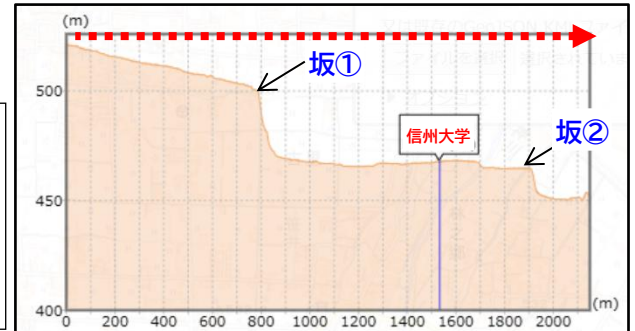

# 繊維学部キャンパス

■ = スーパー ■ = コンビニ  
■ = ドラッグストア

※出典: 国土地理院タイルを地球儀表示して掲載 ※左下【周辺のお店など】を参照

- スーパー: 西友、イオン、ツルヤ
- アルバイト: イオンや国道18号沿いの飲食店など
- 坂: 河岸段丘( )のあたりで坂がある

【坂の断面図】

【周辺のお店など】

※スーパー、コンビニ  
その他お買い物情報、  
遊び場など

<https://x.gd/ciWAN>