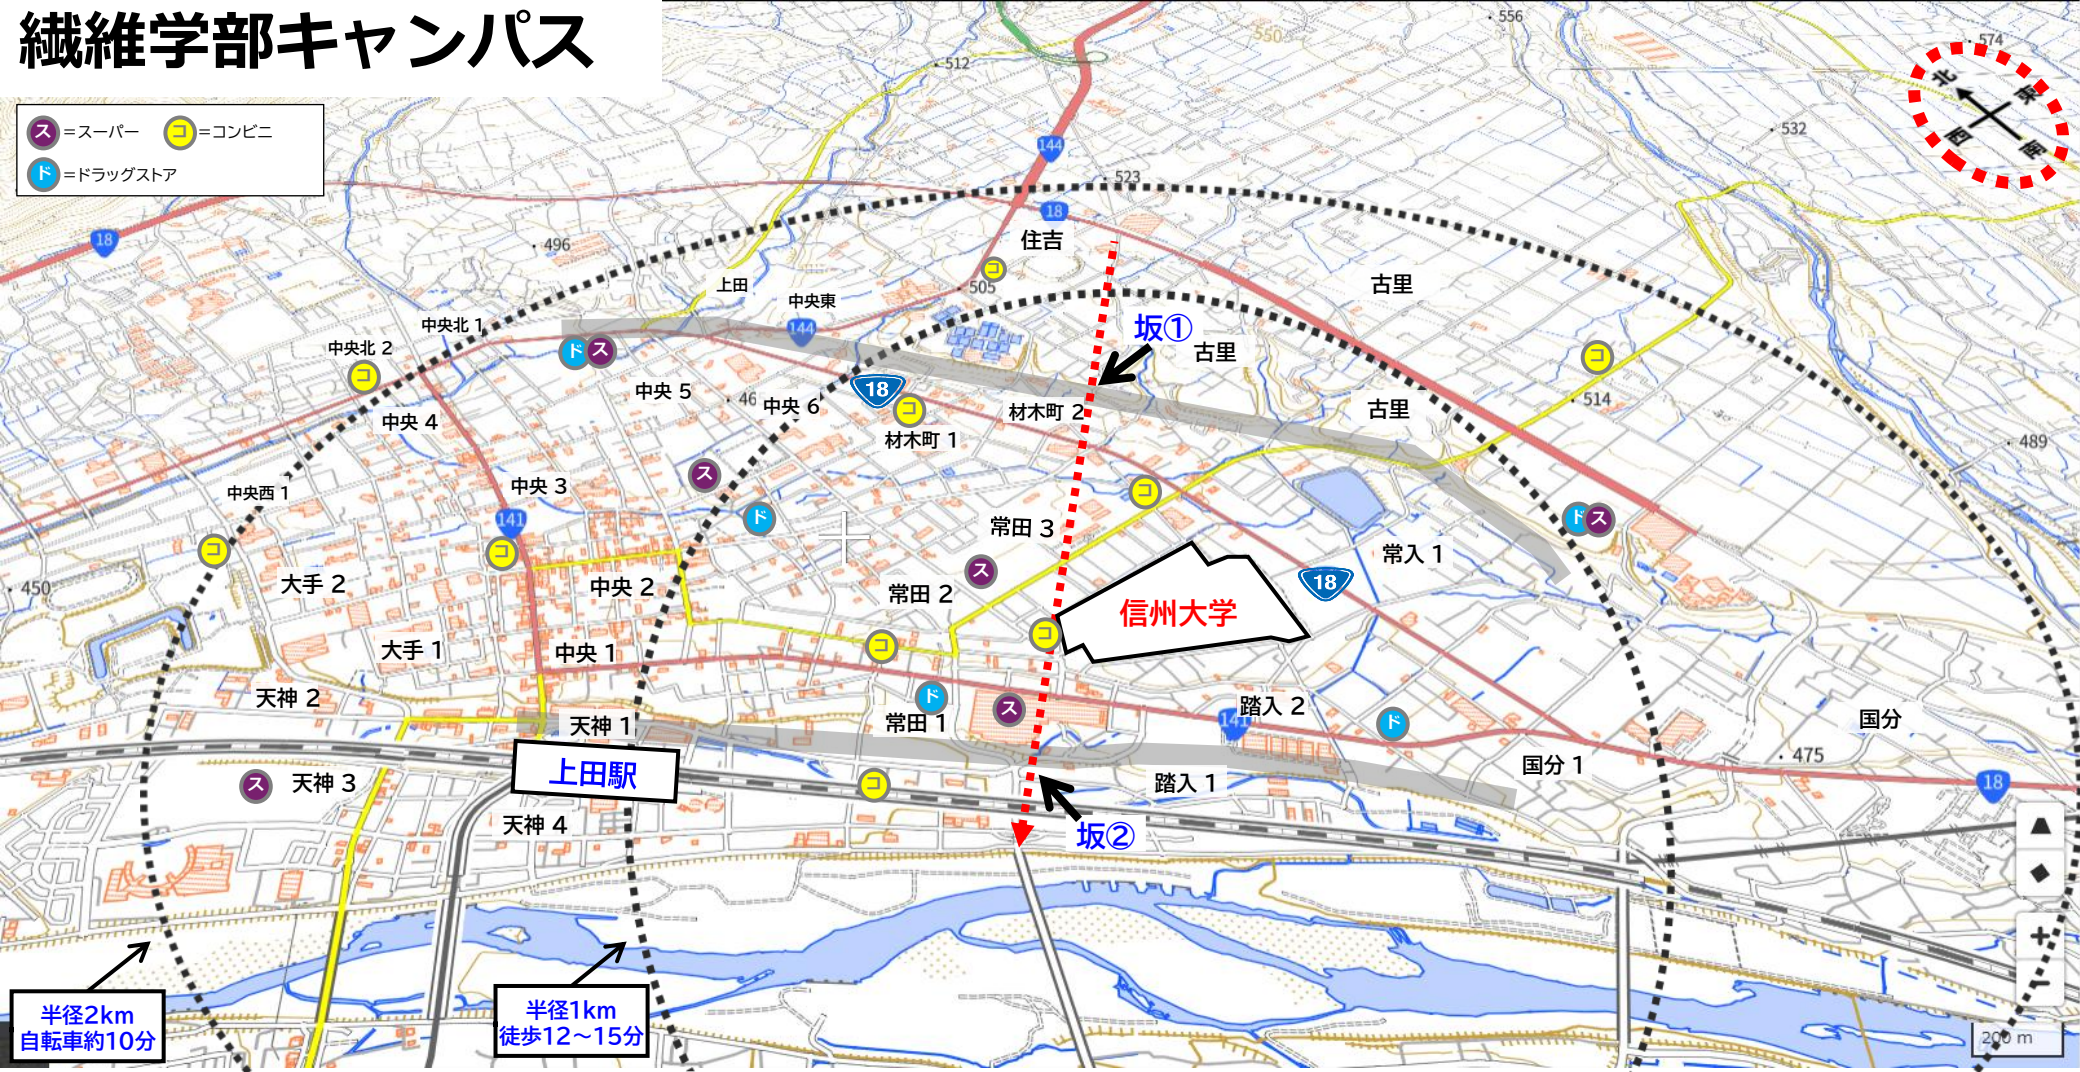

# 繊維学部キャンパス

■ = スーパー ■ = コンビニ  
■ = ドラッグストア

※出典: 国土地理院タイルを地球儀表示して掲載 ※左下【周辺のお店など】を参照

- スーパー: 西友、イオン、ツルヤ
- アルバイト: イオンや国道18号沿いの飲食店など
- 坂: 河岸段丘( )のあたりで坂がある

【坂の断面図】

【周辺のお店など】

※スーパー、コンビニ  
その他お買い物情報、  
遊び場など

<https://x.gd/ciWAN>

「生協学生委員会あずみの」が紹介!

【ハザードマップ】

※「住所から探す」から  
検索すると見れます

<https://disaportal.gsi.go.jp/>

出典: 「ハザードマップポータルサイト」

【医療機関マップ】

※「医療ネット(ナビ)」  
より信州大学の中心から  
5km範囲を検索

<https://x.gd/z9zSj>

出典: 「厚生労働省」

【バス】

⑥久保林線 時刻表

東コース

<https://x.gd/zfill> <https://x.gd/0d2o5> <https://x.gd/qW48i>

出典: 「上田市」公共交通機関(鉄道・バス)の時刻表・路線図