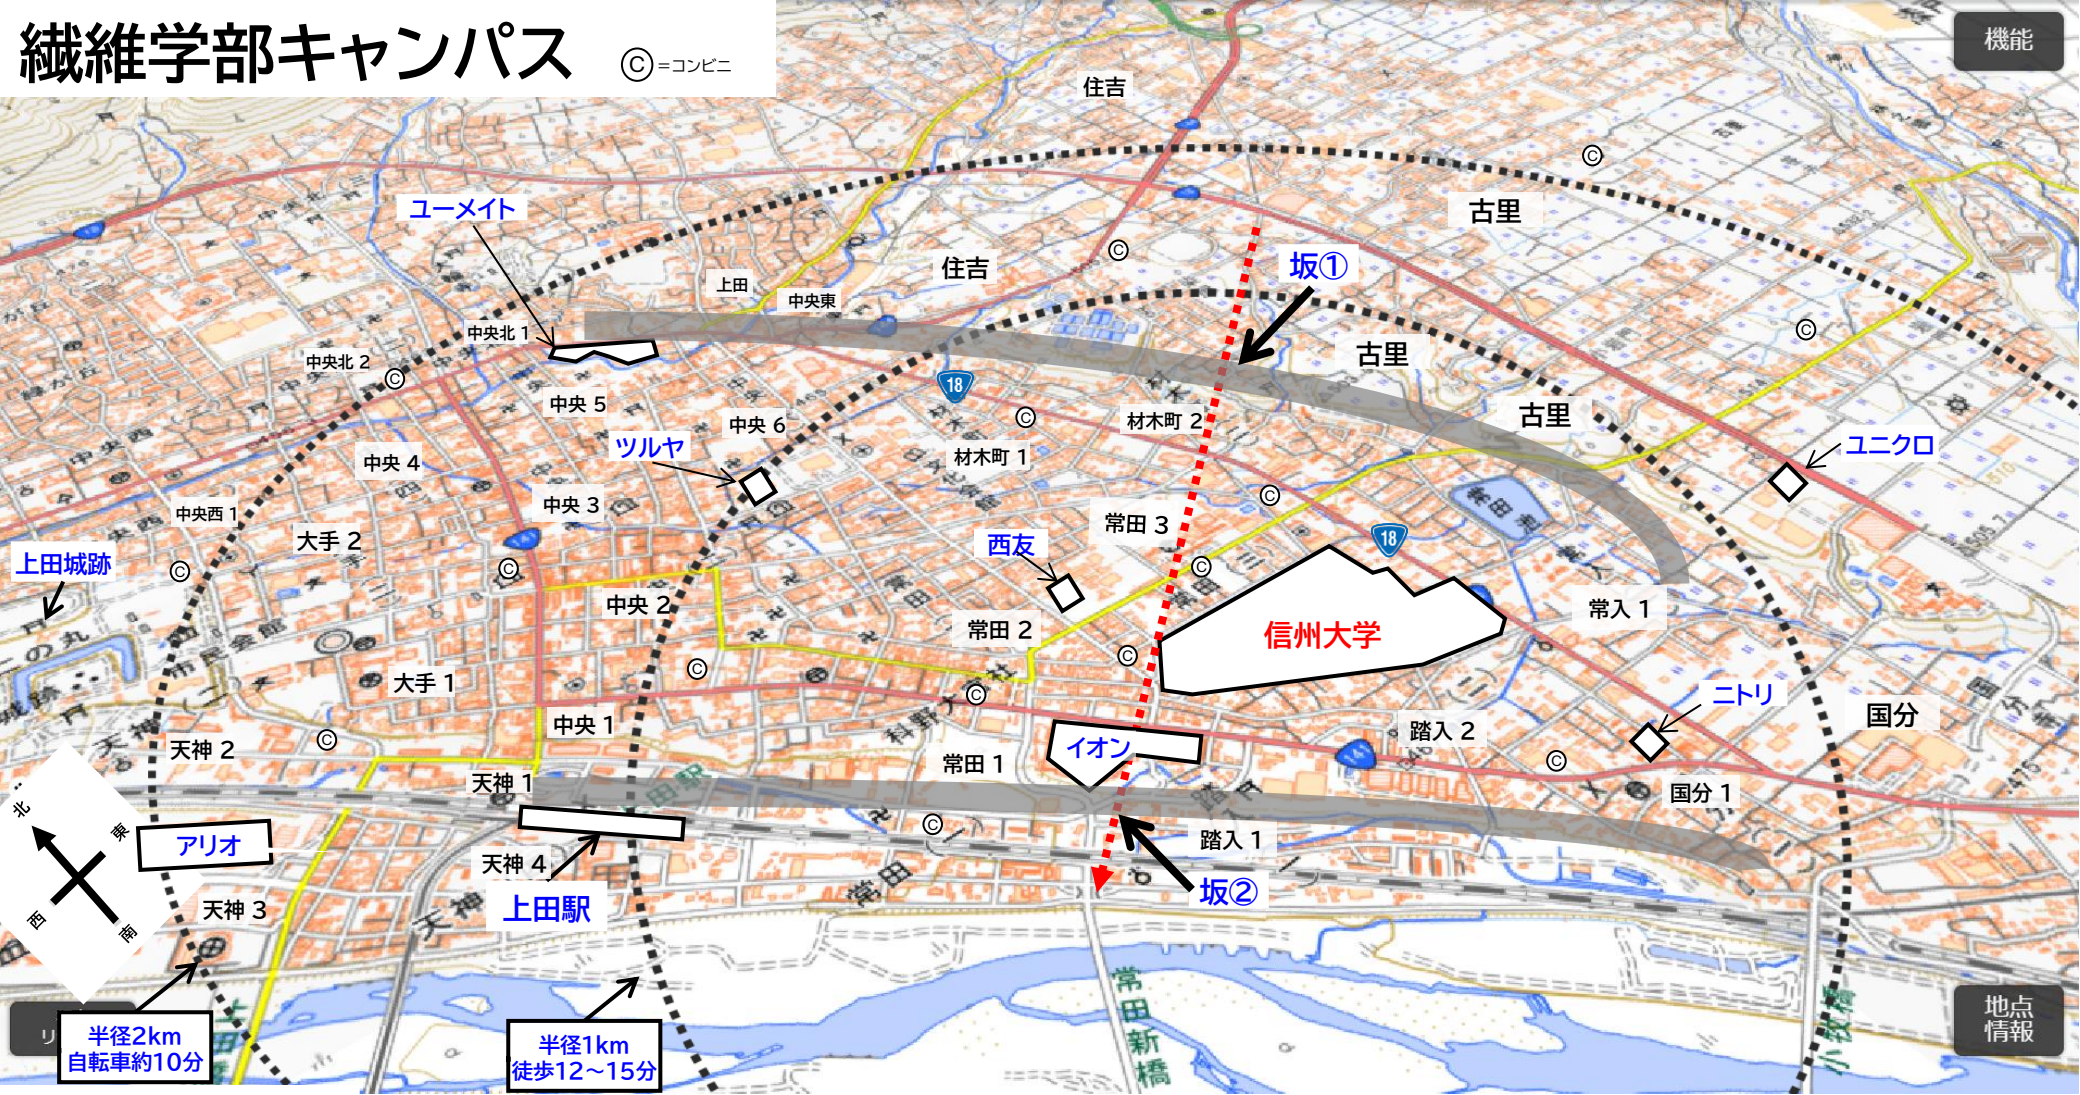

繊維学部キャンパス

©=コンビニ

機能

地点情報

※出典:国土地理院タイルを地球儀表示して掲載

- ・スーパー → 西友、イオン 中央付近に住む人はツルヤ
- ・アルバイト → イオンや国道18号沿いの飲食店など
- ・河岸段丘 →  のあたりで坂がある

※ハザードマップの情報はこちらから→

<https://disaportal.gsi.go.jp/>