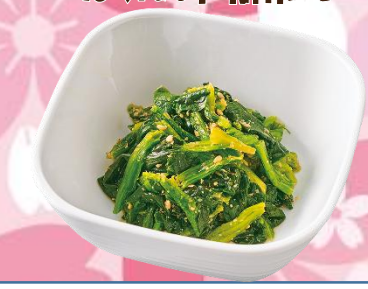

### 4/13(月)～4/17(金)

ほうれん草麻ね

おぼろきんぴら

ポテト野菜サラダ

組価 **¥77** ⇒ 組価 **¥47**

組価 **¥99** ⇒ 組価 **¥69**

組価 **¥132** ⇒ 組価 **¥102**

### 4/20(月)～4/24(金)

ほうれん草麻ね

ほうれん草片

ポテト野菜サラダ

組価 **¥77** ⇒ 組価 **¥47**

組価 **¥99** ⇒ 組価 **¥69**

組価 **¥132** ⇒ 組価 **¥102**