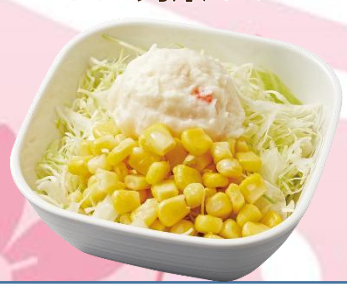

### 4/20(月)～4/24(金)

ほうれん草麻ね

ほうれん草片

ポテト野菜サラダ

組価 **¥77** ⇒ 組価 **¥47**

組価 **¥99** ⇒ 組価 **¥69**

組価 **¥132** ⇒ 組価 **¥102**