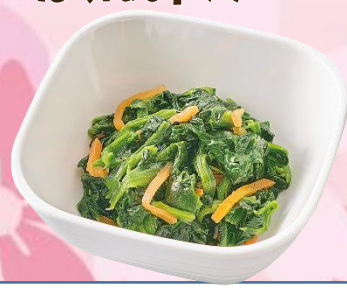

### 4/13(月)～4/17(金)

ほうれん草麻ね

おぼろきんぴら

ポテト野菜サラダ

組価 **¥77** ⇒ 組価 **¥47**

組価 **¥99** ⇒ 組価 **¥69**

組価 **¥132** ⇒ 組価 **¥102**

### 4/20(月)～4/24(金)

ほうれん草麻ね

ほうれん草片

ポテト野菜サラダ

組価 **¥77** ⇒ 組価 **¥47**

組価 **¥99** ⇒ 組価 **¥69**

組価 **¥132** ⇒ 組価 **¥102**