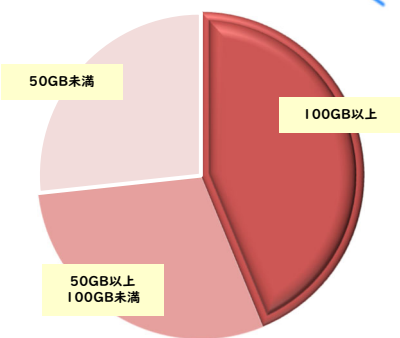

※一定期間内に大量のデータ通信のご利用があった場合、混雑する時間帯の通信速度を制限する場合があります。※端末はモバイルルーターかホームルーターのどちらかを選択。※「プラスエリアモード」は月30GBまで。超えた場合はプラスエリアモードのみ当月末までの通信速度を送受信最大128kbpsに制限。※月額料金はご本人様（18歳以上の方の）または親権者名義のクレジットカード払いのみとなります。

WiMAXってどんな場面で使うの??

通学の電車内
スマホで調べ物

隙間時間に
カフェで課題

シェアして使える

オンライン授業も
スムーズに

自宅用の回線として

学生ってどのくらいの通信容量が必要??

容量帯別 利用者数

4割以上の学生が
月100GB 以上を利用中

※2022年5月 DIS mobile調べ

毎日使う学生だからこそ
通信容量無制限の
WiMAXがおすすめ!

学内・自宅にネット環境があっても…

無料Wi-Fiがあるアパートに入居したのに、スピードが遅くてオンライン授業に集中できなかった……。

学内Wi-Fiはあるけど、場所や時間帯によってスピードが遅くなる……。

WiMAXで安心・快適な通信環境を実現

通信料金の見直しをしよう!

例えば……