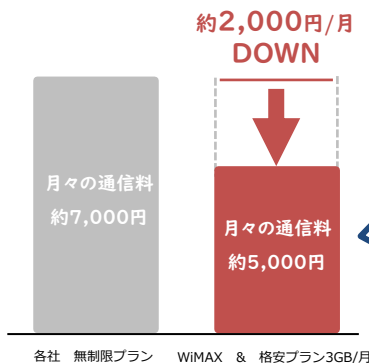

※2022年5月 DIS mobile調べ

毎日使う学生だからこそ
通信容量無制限の
WiMAXがおすすめ!

学内・自宅にネット環境があっても…

無料Wi-Fiがあるアパートに入居したのに、スピードが遅くてオンライン授業に集中できなかった……。

学内Wi-Fiはあるけど、場所や時間帯によってスピードが遅くなる……。

WiMAXで安心・快適な通信環境を実現

通信料金の見直しをしよう!

例えば……

月々の通信料金が7,000円の無制限プランを契約されている場合、月3GBを1,000円程度で使用できる格安プランとWiMAXを組み合わせることで、同じ無制限でも月々2,000円、年間に換算すると24,000円もお得にできます。

同じ無制限でも……
年間で
約24,000円
おトクに!!

- 一定期間内に大量のデータ通信のご利用があった場合、混雑する時間帯の通信速度を制限する場合があります。
- 本製品に充電器は付属していません。プレゼント(先着順)対象外となった方はUSBプラグ:Type-Cの充電用機器をお買い求めください。
- 端末の不具合等が発生いたしましたら、まずは下記DISコールセンターまでお問合せください。
- 月額料金はご本人様(18歳以上の方)または親権者名義のクレジットカード払いのみとなります。
- プラスエリアモード利用月のみ税込1,100円が月額金額に追加されます。
- 別途ユニーバーサルサービス料(電話リレーサービス料)として3円/月が掛かります。この料金は見直しにより変更される場合がございます。
- ご契約から6ヶ月以内に解約された場合は、端末を返却いただけます。送料はお客様負担となります。
- 月の途中でのご加入もしくはご解約の場合、月額料金はご利用日数分の日割額となります。
- 返品・キャンセルは弊社初期契約解除制度に準じます。詳しくは申込サイトをご確認ください。
- 消費税10%での計算。将来の税率変更により、税込金額が変わる場合がございます。 ※2023年9月末時点